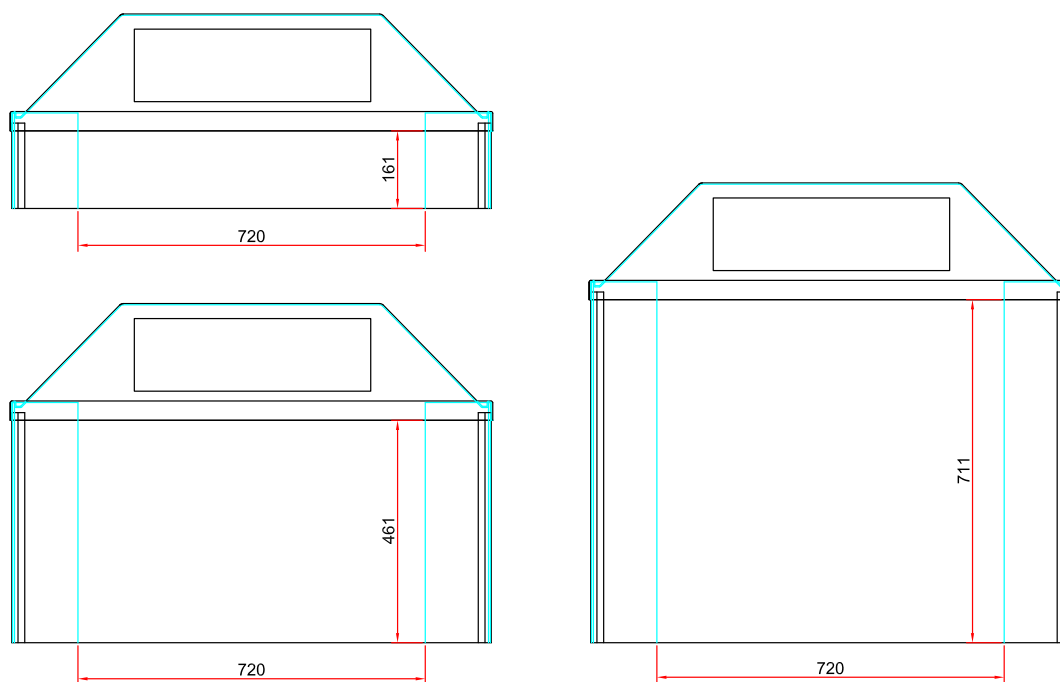

System 25

Alle komponenter er RoHS kompatible.

Design:

- Arbejdskabinettet til placering på bord/plan flade
- Grundflademål: 1000 x 600 mm
- Sidehøjder: 200, 500 eller 750 mm (totalhøjder: 410, 710, 960 mm)
- Formstøbt top i klar PETG isat rude af hærdet sikkerhedsglas
- Hjørner i PP til ruden i farverne hvid (-5) eller rød (-4)
- Sider i klar PETG
- Hjørner i alukseret aluminium
- Bunden af siderne er forsynet med en skridsikker gummikant
- Anbefalede luftmængder: 220, 550 eller 850 m³/h (afhængigt af sidehøjden)
- Valgfrit tilkøb af flange til udsugning
- NB! Kan leveres med låger

Tegning