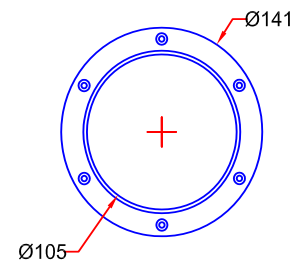

Model # 4-100-13

(Leveres kun i hvid)

Model # 4-75-13