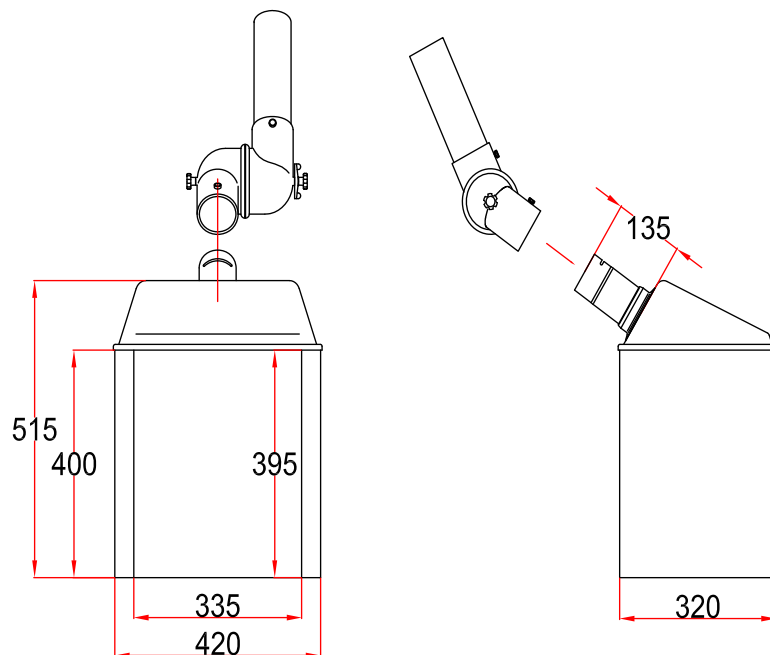

System 25

Alle komponenter er RoHS kompatible.

Design:

- Arbejdskabinet til placering på bord/plan flade
- Grundflademål: 420 x 320 mm
- Sidehøjde: 400 mm (totalhøjde: 515 mm)
- Formstøbt top i klar PETG incl. 2 rørstutse
- Sider af pulverlakeret stål (hvide)
- Flanger og lukkeled i farverne hvid (-5) og rød (-4)
- Flange, rørstutse og lukkeled i Ø75
- Anbefalet luftmængde: 204 m³/h

Tegning