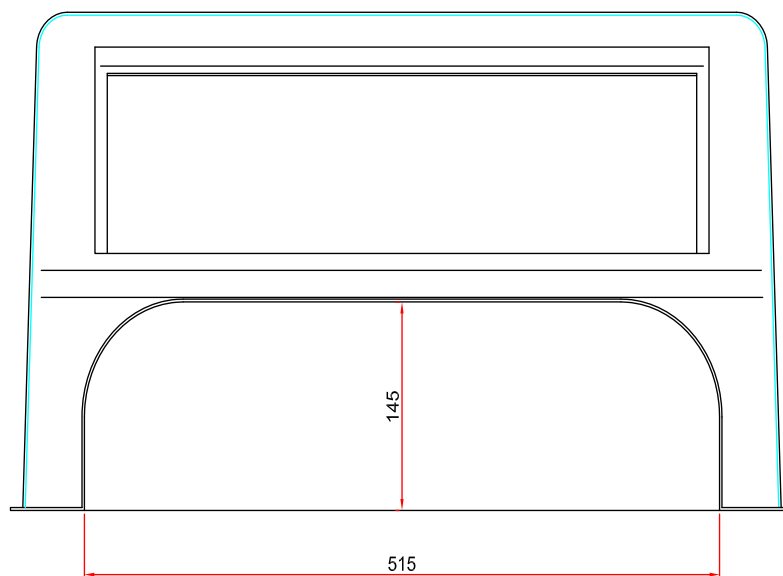

System 25

Alle komponenter er RoHS kompatible.

Design:

- Arbejdsabinet til placering på bord/plan flade
- Grundflademål: 635 x 480 mm
- Totalhøjde: 350 mm
- Formstøbt arbejdsabinet i klar PETG.
- Isat rude af hærdet sikkerhedsglas
- Hjørner i PP til ruden i farverne hvid (-5) eller rød (-4)
- Anbefalet luftmængde: 117 m³/h
- Valgfrit tilkøb af flange til udsugning

Tegning