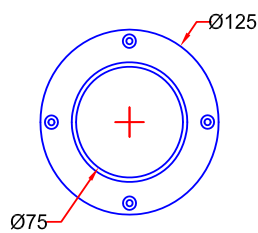

System 25

Design:

- Kabinetflange for tilslutning af udsugningskanal til kabinet
- Diameter i muffemål, se nedenstående tegning
- I polypropylen: hvid (-5) eller rød (-4)
- Valgfri montering og position

Model # 4-50-13

(Leveres kun i hvid)

Model # 4-75-13

Model # 4-80-13