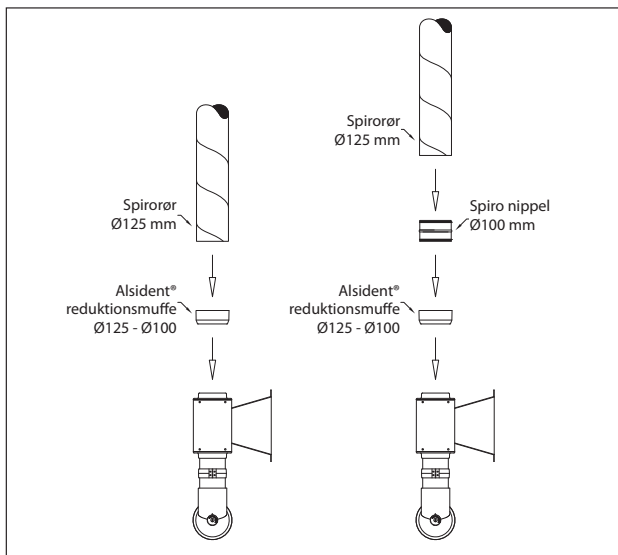

TILSLUTNING – VÆGBESLAG

Vægbeslag 2-100-203 & 2-100-203-050

Kanaltilslutning til vægbeslag

Enkel tilslutning til kanalsystem Ø125 mm.

Passer til alle væg-/loftmonterede sugearme i System 100.

Tilslutning med Alsident reduktionsmuffe 4-100125 (medfølger).

To muligheder for tilslutning:

- med reduktionsmuffe til spirorør Ø125 mm
- med reduktionsmuffe til nippel og spirorør Ø125 mm

TO TILSLUTNINGSMULIGHEDER

Tilslutning med Alsident® reduktionsmuffe 4-100125 til spirorør Ø125 mm hhv. med og uden nippel.