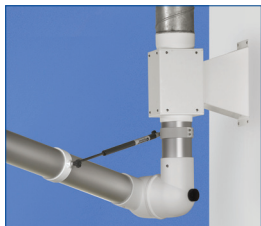

TILSLUTNING – VÆGBESLAG

Vægbeslag 2-100-203 & 2-100-203-050

Kanaltilslutning til vægbeslag

Enkel tilslutning til kanalsystem Ø125 mm.

Passer til alle væg-/loftmonterede sugearme i System 100.

Tilslutning med Alsident reduktionsmuffe 4-100125 (medfølger).

To muligheder for tilslutning:

- med reduktionsmuffe til spirorør Ø125 mm
- med reduktionsmuffe til nippel og spirorør Ø125 mm

TO TILSLUTNINGSMULIGHEDER

Tilslutning med Alsident® reduktionsmuffe 4-100125 til spirorør Ø125 mm hhv. med og uden nippel.