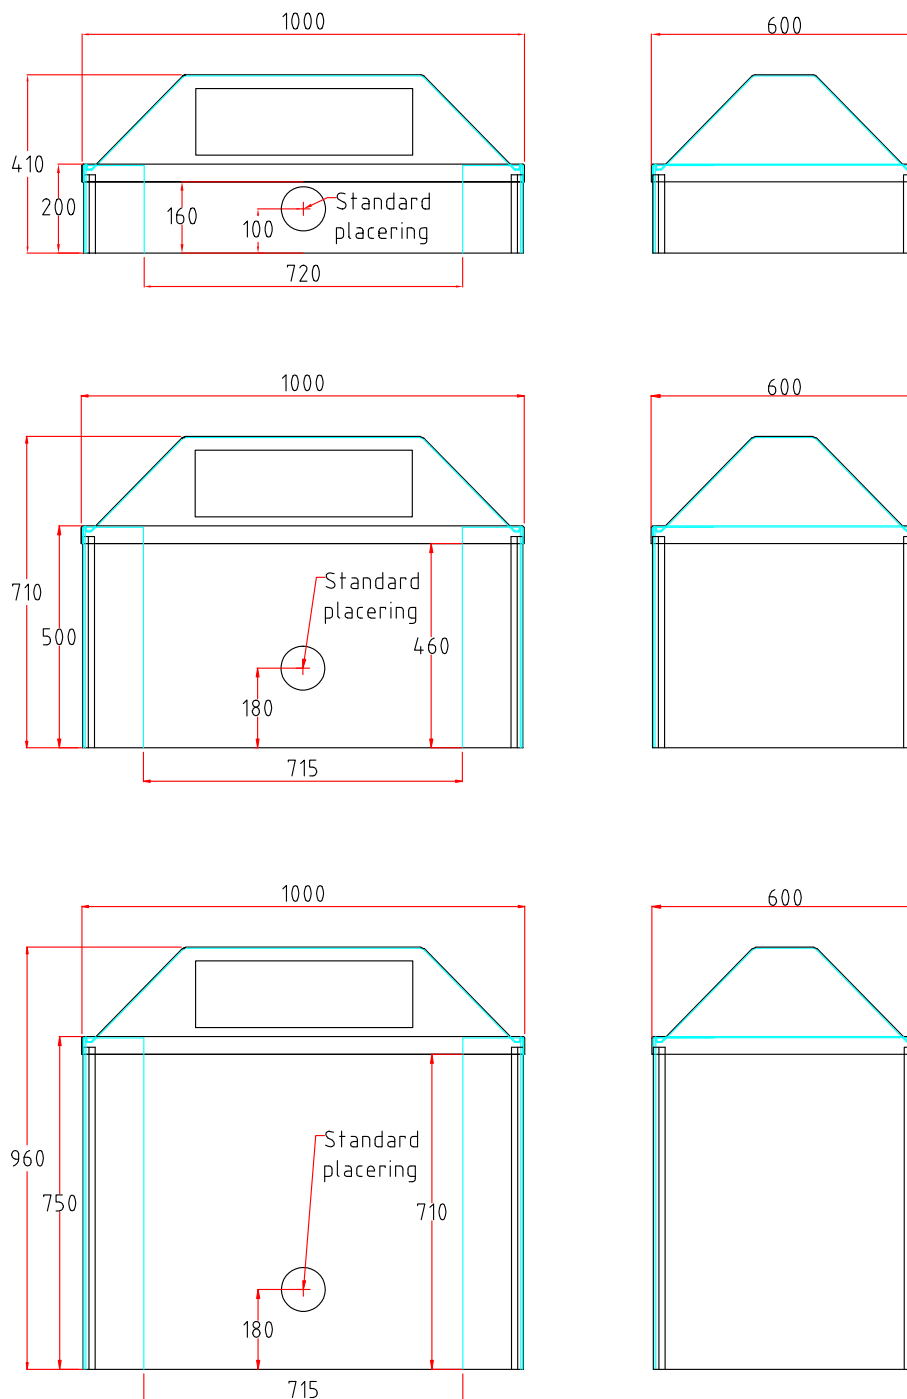

System 25 – Type 1

Lille – mellem – stor

alle mål i mm