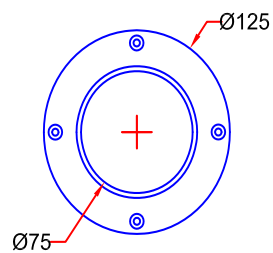

System 25

Design:

- Kabinetflange for tilslutning af udsugningskanal til kabinet
- Diameter i muffemål, se nedenstående tegning
- I polypropylen: hvid (-5) eller rød (-4)
- Valgfri montering og position

Model # 4-50-13

Model # 4-100-13

Model # 4-75-13

Model # 4-125-13

Model # 4-80-13

Model # 4-160-13

Model # 4-100-13