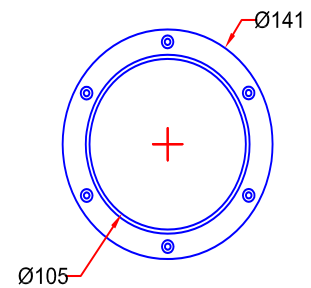

System 25

Design:

- Kabinetflange for tilslutning af udsugningskanal til kabinet
- Diameter i muffemål, se nedenstående tegning
- I polypropylen: hvid (-5) eller rød (-4)
- Valgfri montering og position

Model # 4-50-13

Model # 4-100-13

Model # 4-75-13

Model # 4-125-13

Model # 4-80-13

Model # 4-160-13

Model # 4-100-13