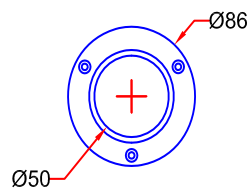

System 25

Design:

- Kabinetflange for tilslutning af udsugningskanal til kabinet
- Diameter i muffemål, se nedenstående tegning
- I polypropylen: hvid (-5) eller rød (-4)
- Valgfri montering og position

Model # 4-50-13

Model # 4-100-13

Model # 4-75-13

Model # 4-125-13

Model # 4-80-13

Model # 4-160-13

Model # 4-100-13