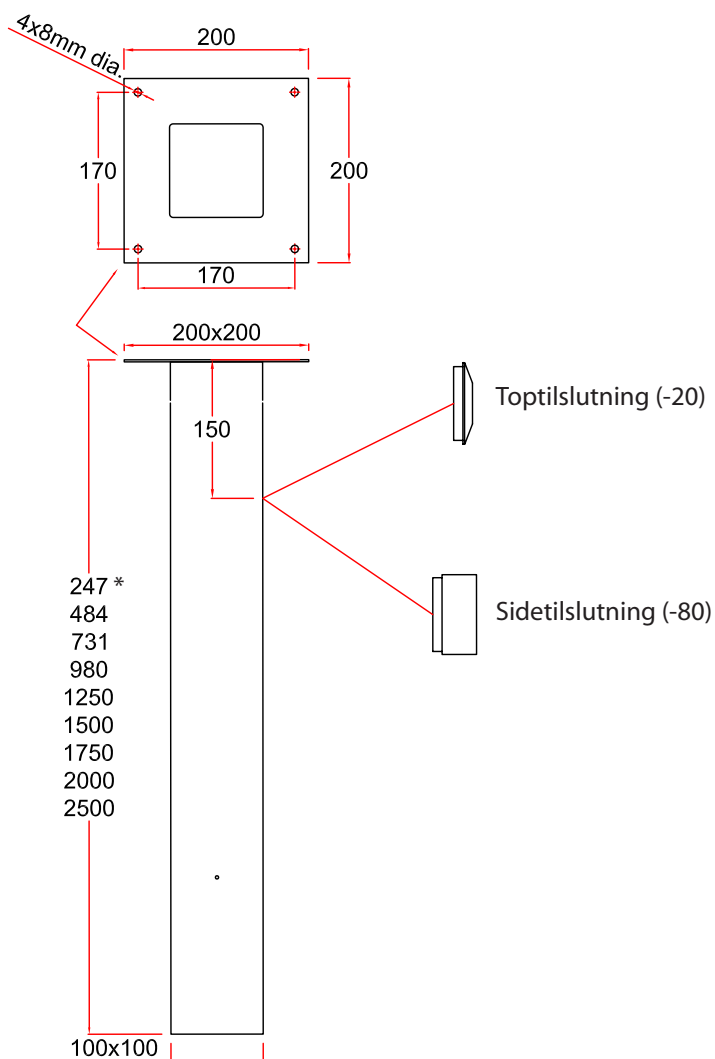

System 50 - 63 - 75

- Sokkelkasser til montage af sugearm på loft
- Stærk konstruktion af stål med en polyester pulverlakering på alle flader
- Leveres med toptilslutning (-20) eller Ø80 sidetilslutning (-80)
- Farve: hvid (-) eller sort (-050)
- Dimensioner: 100 x 100 mm
- Længde: 250-2500 mm

Tegning

*) Kan kun benyttes ved sokkelrør med hul.
(kun sidetilslutning). Hullet skal laves af montør.